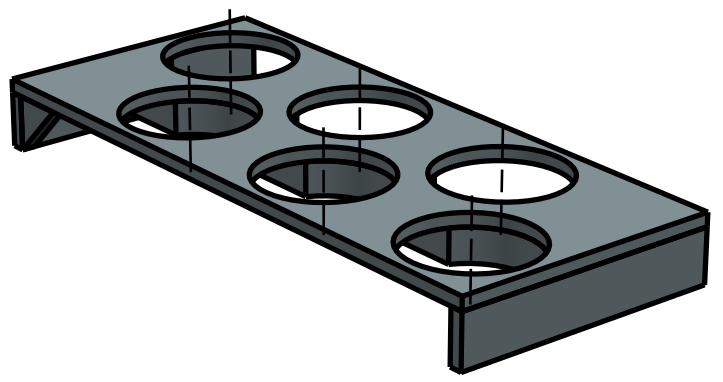

Copyright by Pyramid Solutions

Disclaimer: The electronic file is the official version and supersedes any printed copy!

Werkstoff: Sperrholz, Holz		Allgemeintoleranzen: -	
Bearbeitung: Sägen, Fräsen, Schleifen, Kleben		Gewicht: -	
Behandlung: Grundieren, Lackieren		Quelldatei: Eierhalter_ASM.prt	
Masstab: 1:2	Gez.: 2010-02-22 / PJ	<h3>Eierhalter</h3> <p>Für Wohnwagenkühlschränke mit Spezialmassen</p>	
Ersatz für: -	Freigegeben: 2010-02-23 / DB		
Abteilung: R&D	Rev.- Nr.: 500001		