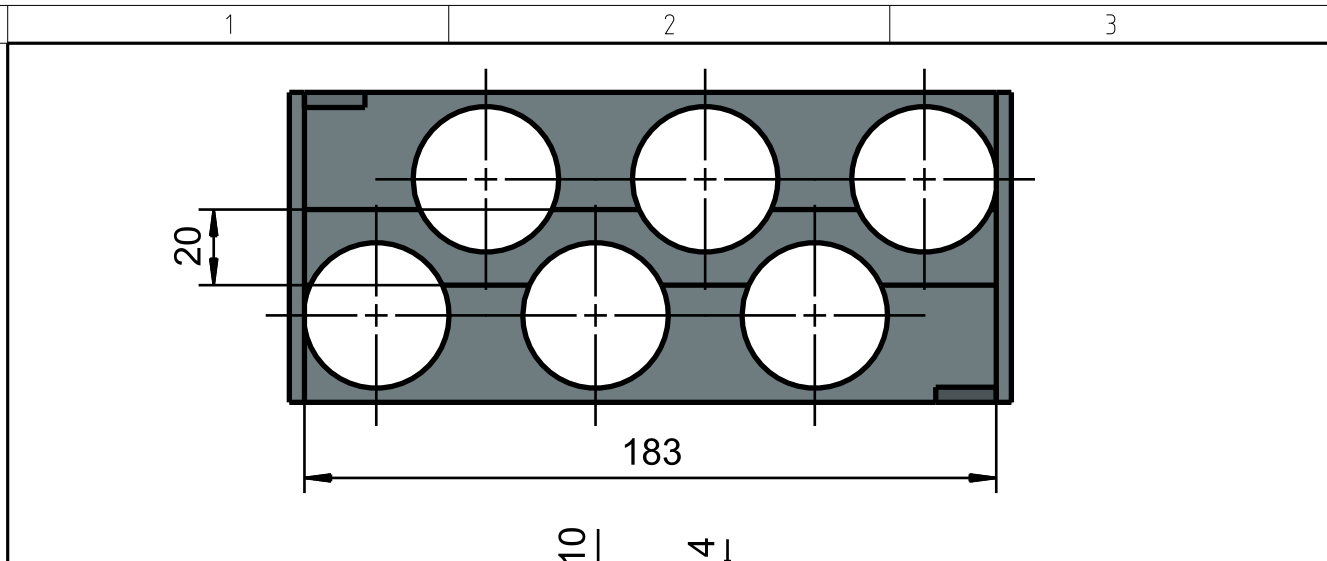

Copyright by Pyramid Solutions

Disclaimer: The electronic file is the official version and supersedes any printed copy!

Werkstoff: Sperrholz, Holz		Allgemeintoleranzen: -	
Bearbeitung: Sägen, Fräsen, Schleifen, Kleben		Gewicht: -	
Behandlung: Grundieren, Lackieren		Quelldatei: Eierhalter_ASM.prt	
Masstab: 1:2	Gez.: 2010-02-22 / PJ	<h3>Eierhalter</h3> <p>Für Wohnwagenkühlschränke mit Spezialmassen</p>	
Ersatz für: -	Freigegeben: 2010-02-23 / DB		
Abteilung: R&D	Rev.- Nr.: 500001		