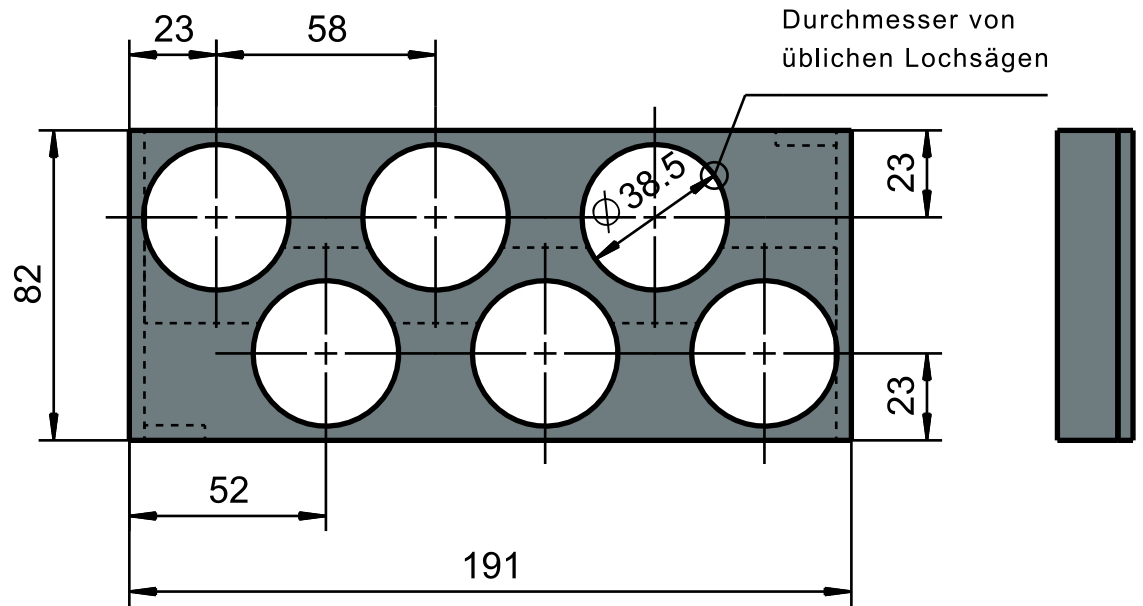

Copyright by Pyramid Solutions

Disclaimer: The electronic file is the official version and supersedes any printed copy!

Werkstoff: Sperrholz, Holz		Allgemeintoleranzen: -	
Bearbeitung: Sägen, Fräsen, Schleifen, Kleben		Gewicht: -	
Behandlung: Grundieren, Lackieren		Quelldatei: Eierhalter_ASM.prt	
Masstab: 1:2	Gez.: 2010-02-22 / PJ	<h3>Eierhalter</h3> <p>Für Wohnwagenkühlschränke mit Spezialmassen</p>	
Ersatz für: -	Freigegeben: 2010-02-23 / DB		
Abteilung: R&D	Rev.- Nr.: 500001		