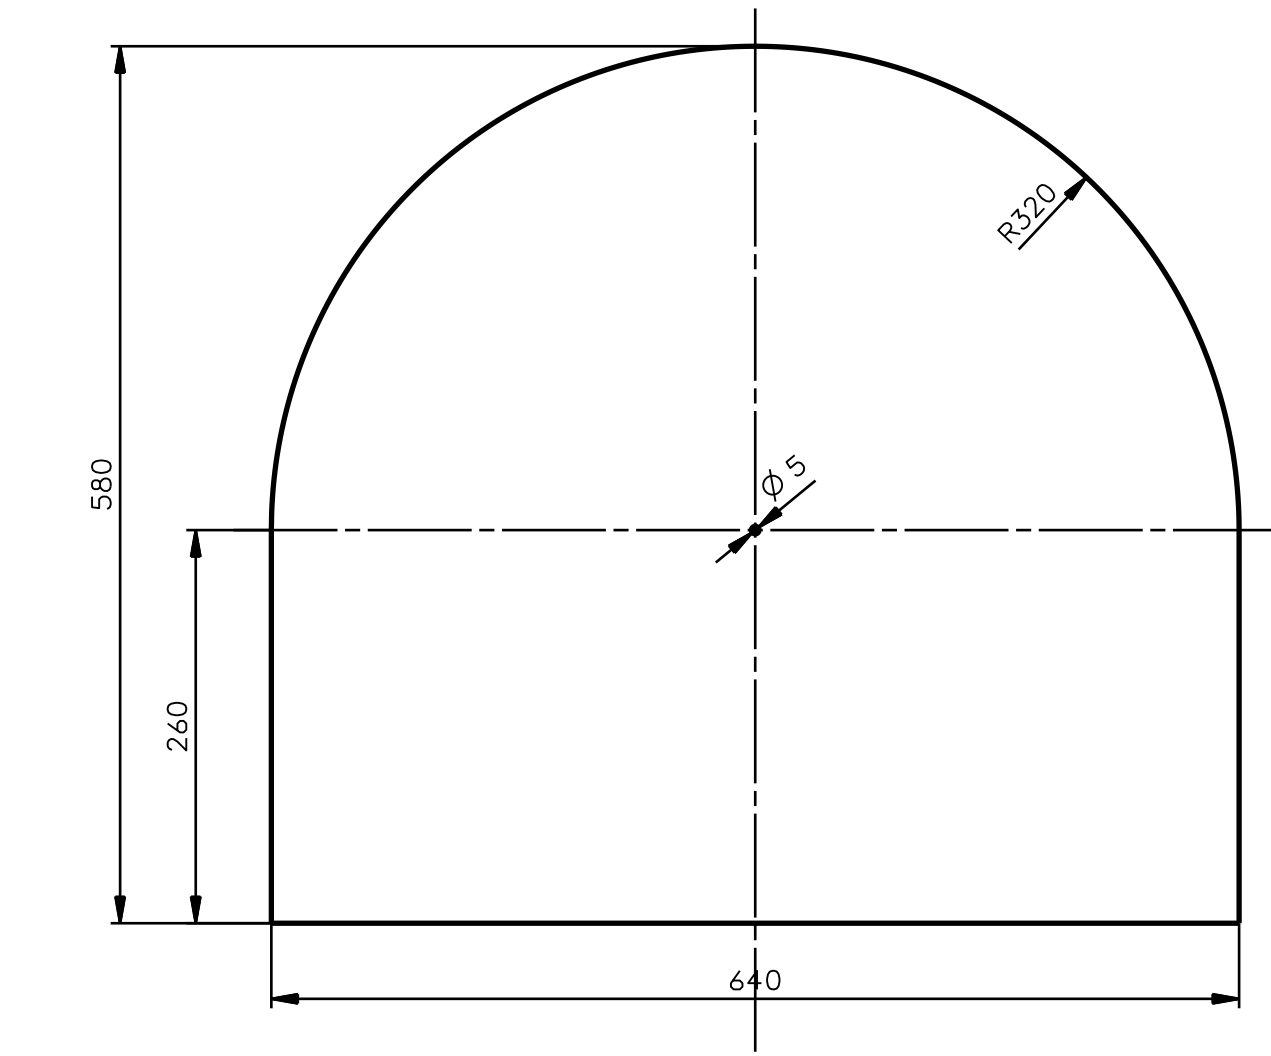

1 2 3 4 5

A

B

C

D

A

B

C

D

Werkstoff: Sperrholz		Allgemeintoleranzen: ISO 2768-1 mK	
Bearbeitung: Kanten gebrochen		Gewicht: -	
Behandlung: Farblos grundiert		Quelldatei: Abdeckung_PRT.prt	
Masstab: 5:1	Gez.: 2022-07-12 / PJ	<b>Abdeckung</b> Wohnwagen WILK S4-530	
Ersatz für: -	Freigeg.: 2022-07-18 / DB		
Abteilung: R&D	Rev.nr.: 500124		
 <b>Pyramid Solutions</b>		<b>1-234-000017</b>	Revision: <b>A</b> Seite: <b>1/1</b>

1 2 3 4 5